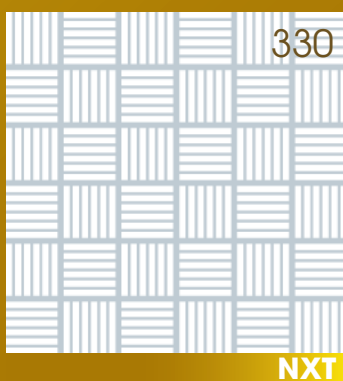

CTX

NXT

CÁCH ĐẶT TÊN SẢN PHẨM
NAMING THE PRODUCTS

TÊN SẢN PHẨM Products Name	Mã số hoa văn No.	Dạng in Printing Style	Màu sắc nền Background color	Màu sắc hoa văn Pattern Color
	420		C	T
N			X	T

PRE - PRINTED CEILING TILES

PRINTED / EMBOSSED

< HOA VĂN LẬP THỂ CUBICSTIC PATTERNS

Kiểu mẫu hoa văn hình khối sẽ dành cho những người đam mê khám phá không gian, các khối hình được ghép vào nhau tạo nên mảng trần rất đẹp và lạ mắt.